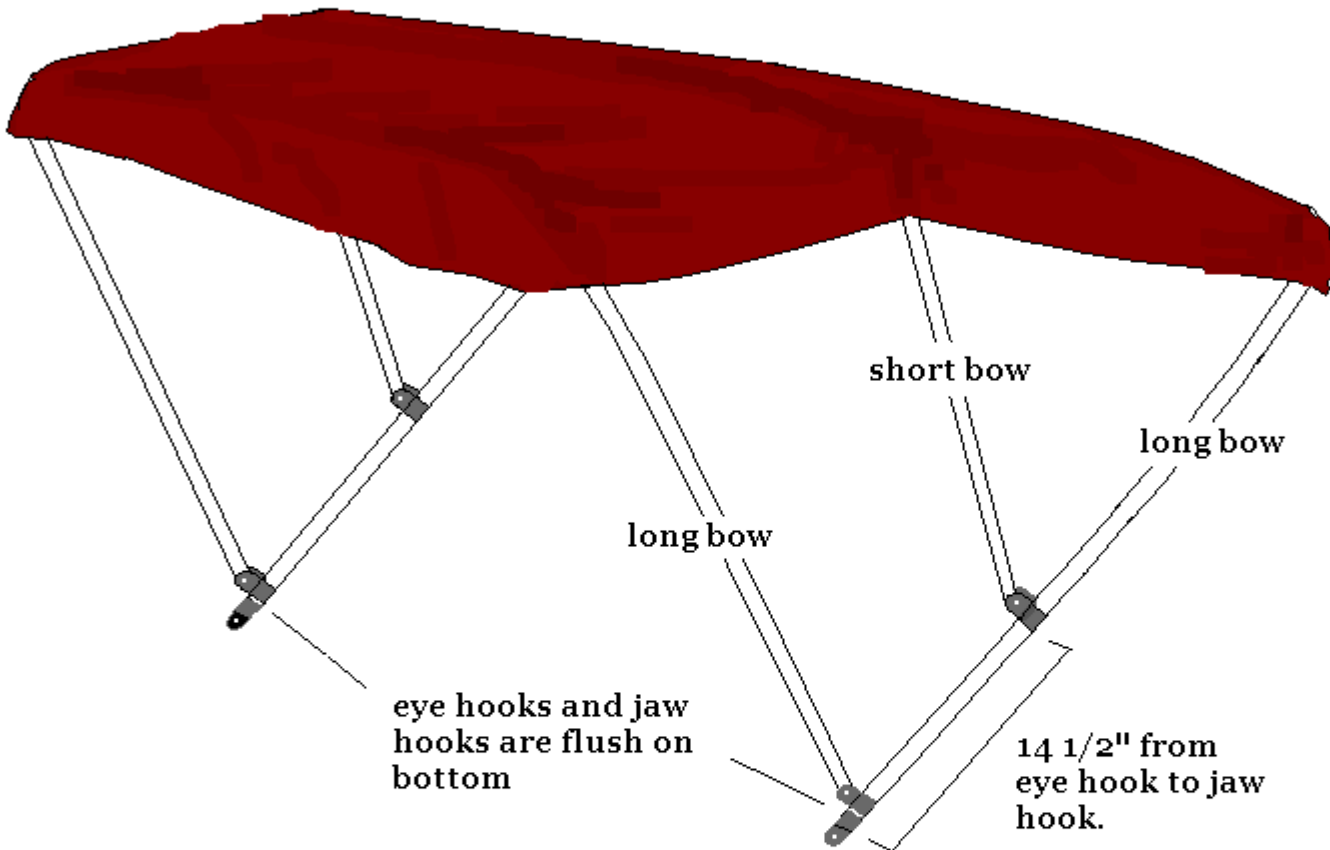

4400 bimini

eye hook

jaw hook